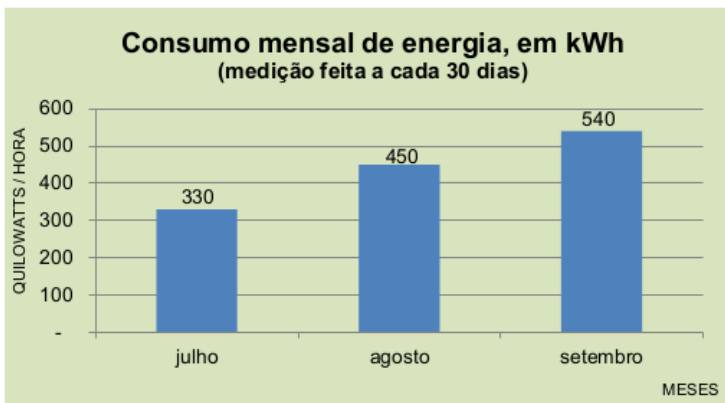

1. Este gráfico de barras se refere ao lucro da indústria moveleira no Brasil nos anos de 2008 a 2014.

Leia as informações do gráfico com atenção.

a) Em que ano o lucro da indústria moveleira foi maior?

b) Em que ano o lucro das empresas de móveis no Brasil foi o mais baixo?

c) Construa um gráfico de linhas equivalente ao gráfico de barras dado previamente.

2. (Adaptado da Prova da Rede – 2016) Os alunos do 9º ano fizeram uma estimativa para 200 pessoas com base no estudo sobre hábitos saudáveis e longevidade apresentado a seguir:

Indique qual gráfico de barras melhor representa esse estudo, justificando sua resposta.

3. (Adaptado de CPII – RJ) Abaixo são apresentados dois gráficos relacionados ao consumo de energia elétrica na casa da senhora Nathália nos meses de julho a setembro. A partir dos gráficos, responda às perguntas justificando sua resposta mostrando seus cálculos.