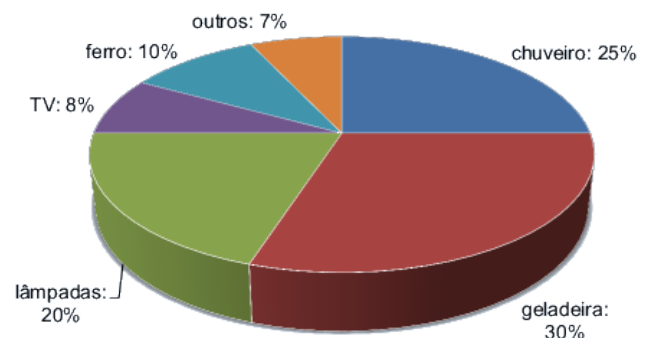

1. Este gráfico de barras se refere ao lucro da indústria moveleira no Brasil nos anos de 2008 a 2014.

Leia as informações do gráfico com atenção.

a) Em que ano o lucro da indústria moveleira foi maior?

b) Em que ano o lucro das empresas de móveis no Brasil foi o mais baixo?

c) Construa um gráfico de linhas equivalente ao gráfico de barras dado previamente.

2. (Adaptado da Prova da Rede – 2016) Os alunos do 9º ano fizeram uma estimativa para 200 pessoas com base no estudo sobre hábitos saudáveis e longevidade apresentado a seguir:

Indique qual gráfico de barras melhor representa esse estudo, justificando sua resposta.

3. (Adaptado de CPII – RJ) Abaixo são apresentados dois gráficos relacionados ao consumo de energia elétrica na casa da senhora Nathália nos meses de julho a setembro. A partir dos gráficos, responda às perguntas justificando sua resposta mostrando seus cálculos.